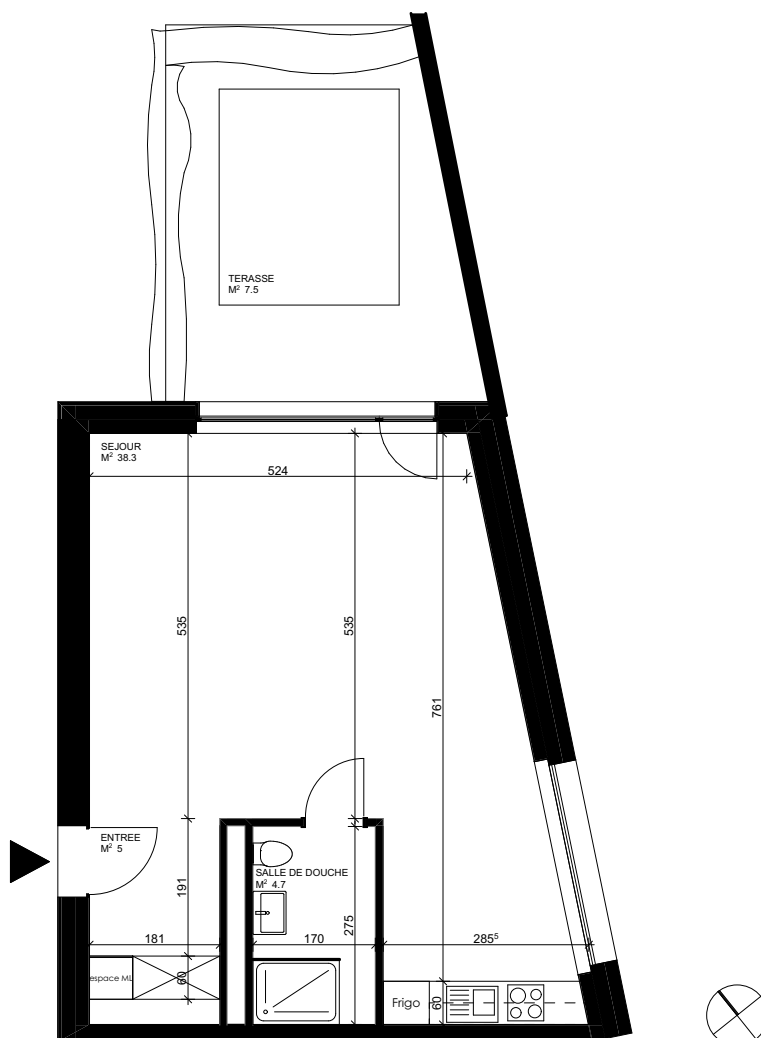

Les Terrasses du Rhône

Contactez-nous

PMB Gérance Sàrl
+41 27 723 51 91
info@pmbgerance.ch
www.pmbgerance.ch

Appartement C-06

Avenue Tourbillon 88
1950 Sion

Niveau	Rez-de-jardin
Bâtiment	C
Typologie	1.5 pièces
Surface locative	~ 48 m ²
Surface terrasse	~ 7.5 m ²
Surface cave	~ 6.9 m ²
Sans obstacles	OUI