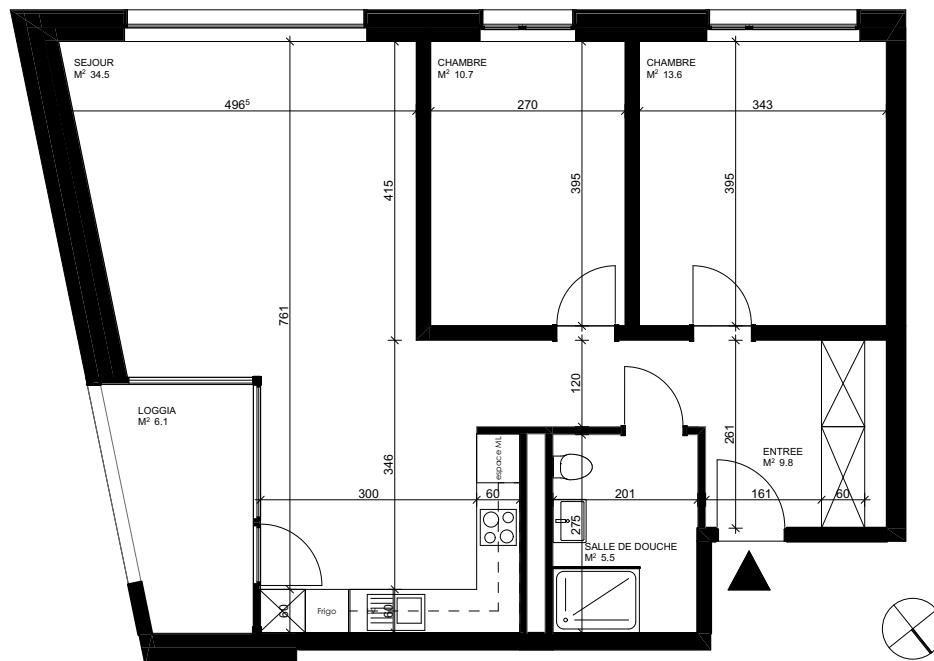

Les Terrasses du Rhône

Contactez-nous

PMB Gérance Sàrl

+41 27 723 51 91

info@pmbgerance.ch

www.pmbgerance.ch