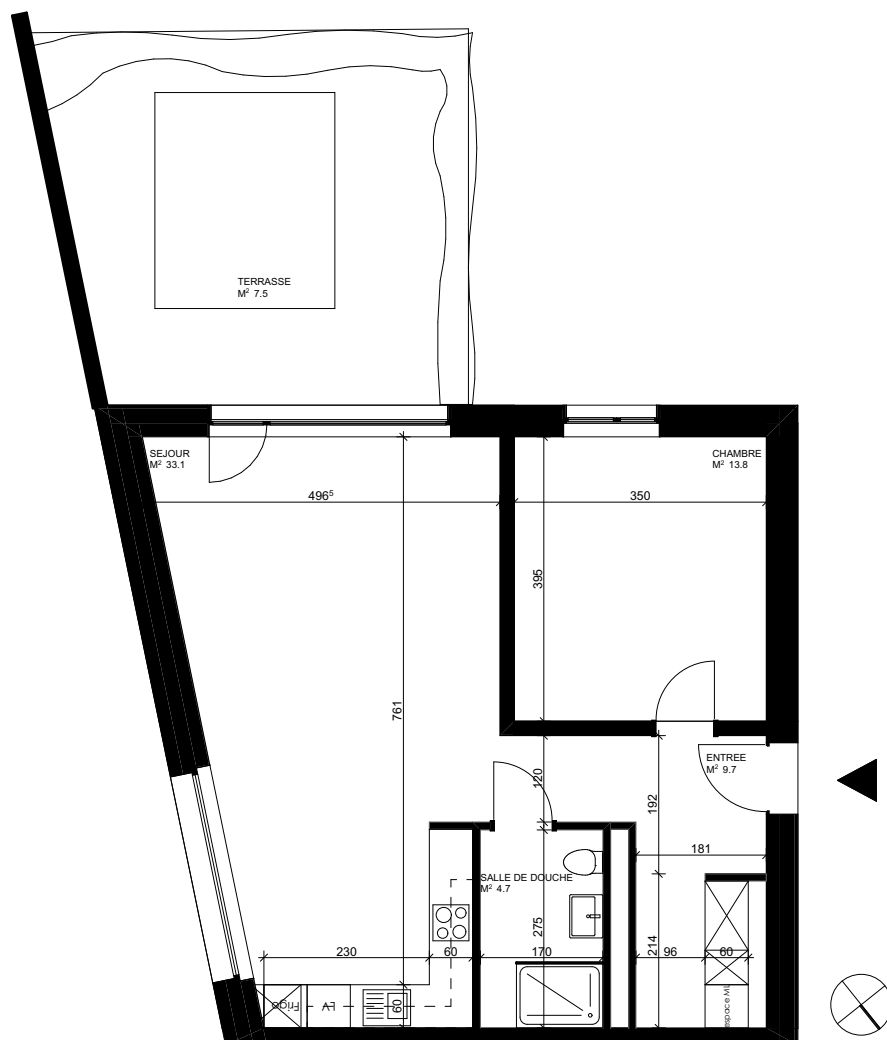

Les Terrasses du Rhône

Contactez-nous

PMB Gérance Sàrl

+41 27 723 51 91

info@pmbgerance.ch

www.pmbgerance.ch

Appartement C-05

Avenue Tourbillon 88
1950 Sion

Niveau	Rez-de-jardin
Bâtiment	C
Typologie	2.5 pièces
Surface locative	~ 61.3 m ²
Surface terrasse	~ 7.5 m ²
Surface cave	~ 9.3 m ²
Sans obstacles	OUI

Loyer brut	CHF 1'020.-
Acompte de charges	CHF 135.-
Loyer net	CHF 1'155.-