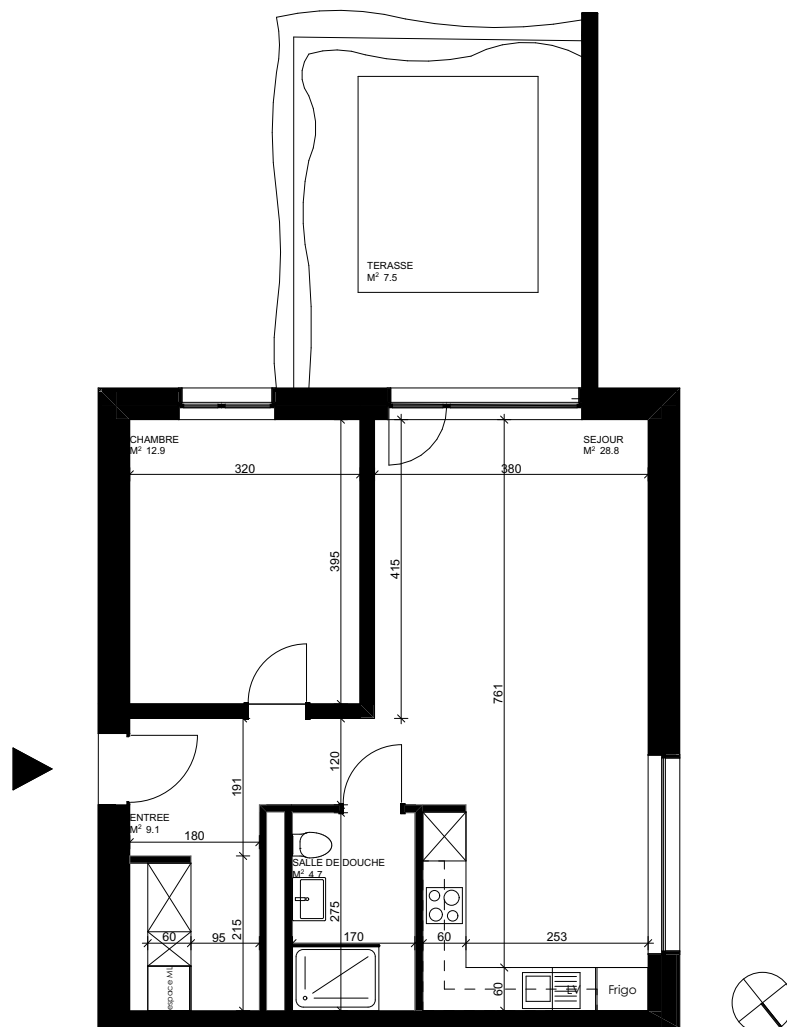

Les Terrasses du Rhône

Contactez-nous

PMB Gérance Sàrl

+41 27 723 51 91

info@pmbgerance.ch

www.pmbgerance.ch