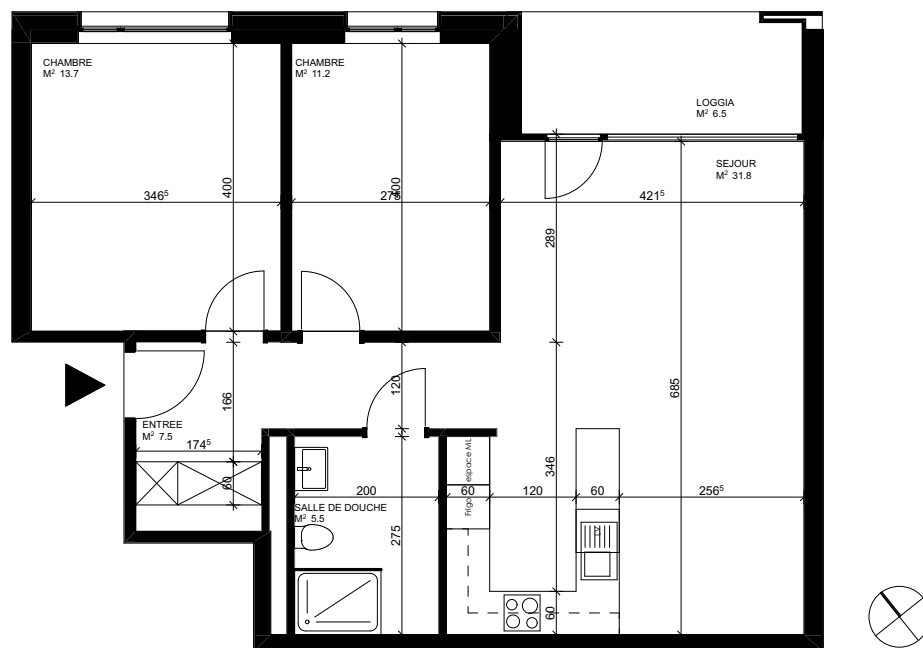

Les Terrasses du Rhône

Contactez-nous

PMB Gérance Sàrl

+41 27 723 51 91

info@pmbgerance.ch

www.pmbgerance.ch