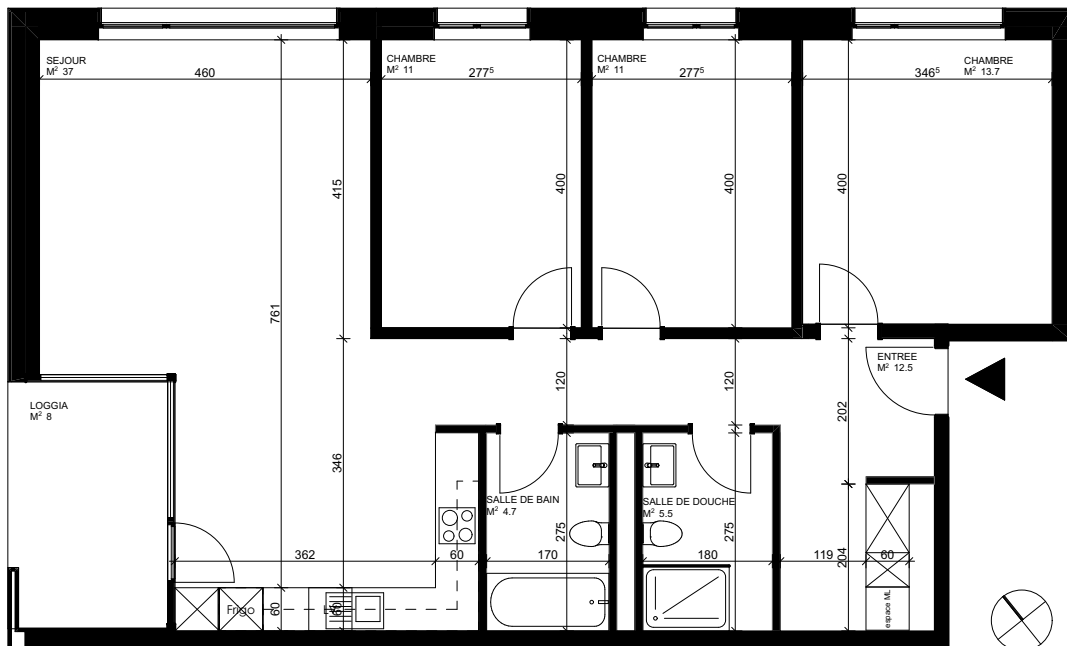

Les Terrasses du Rhône

Contactez-nous

PMB Gérance Sàrl

+41 27 723 51 91

info@pmbgerance.ch

www.pmbgerance.ch