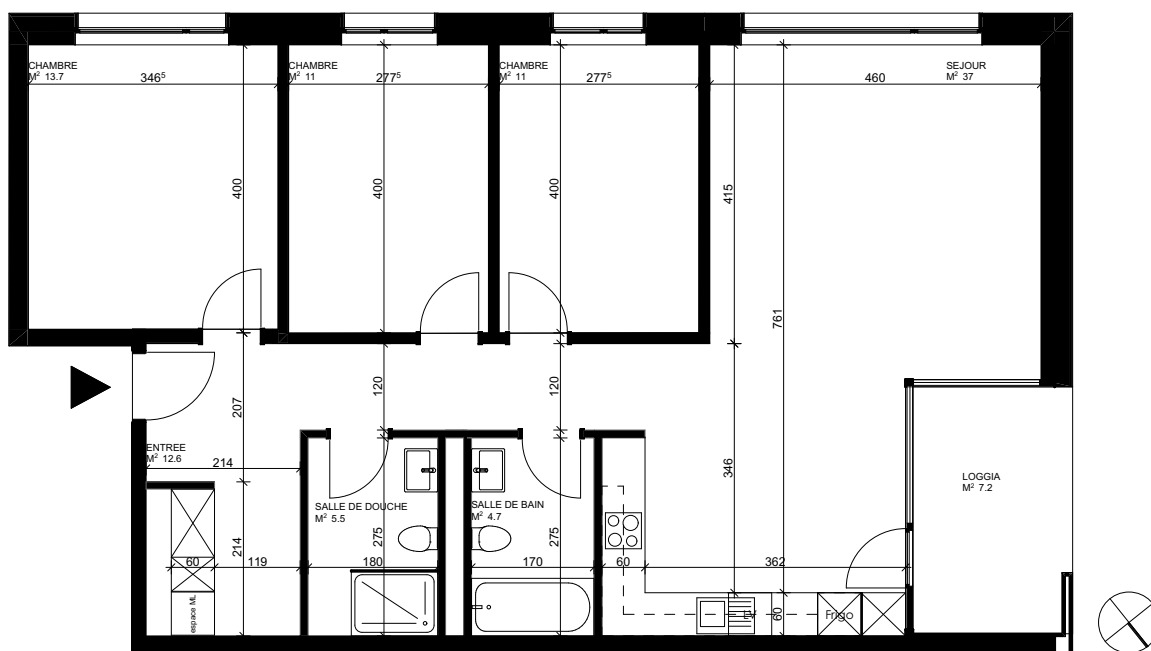

Les Terrasses du Rhône

Contactez-nous

PMB Gérance Sàrl
+41 27 723 51 91
info@pmbgerance.ch
www.pmbgerance.ch

Appartement A1-21

Avenue Tourbillon 84
1950 Sion

Niveau +2
Bâtiment A1
Typologie 4.5 pièces
Surface locative ~ 95.4 m²
Surface terrasse ~ 7.2 m²
Surface cave ~ 13.4 m²
Sans obstacles NON