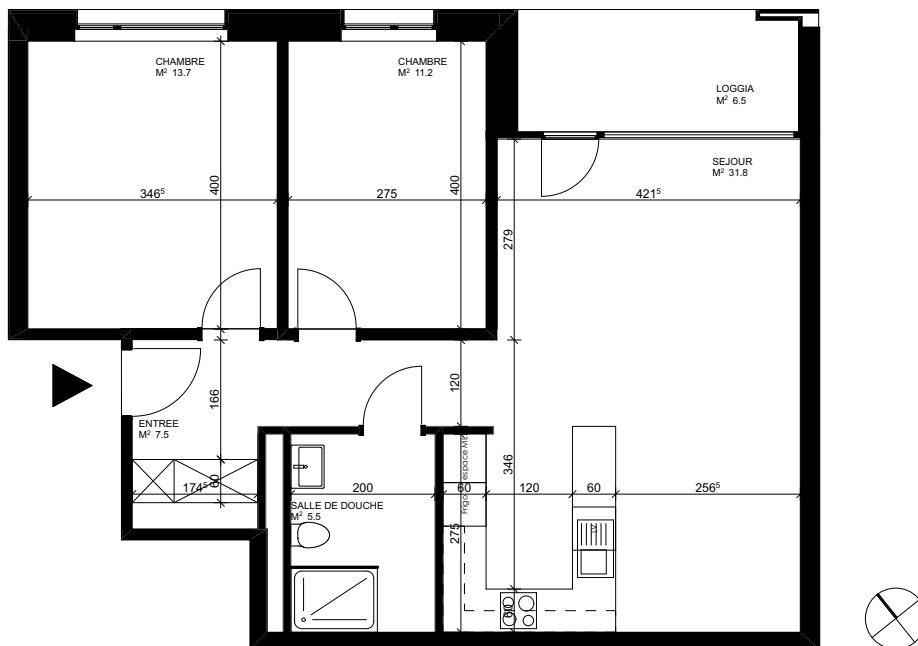

Les Terrasses du Rhône

Contactez-nous

PMB Gérance Sàrl

+41 27 723 51 91

info@pmbgerance.ch

www.pmbgerance.ch