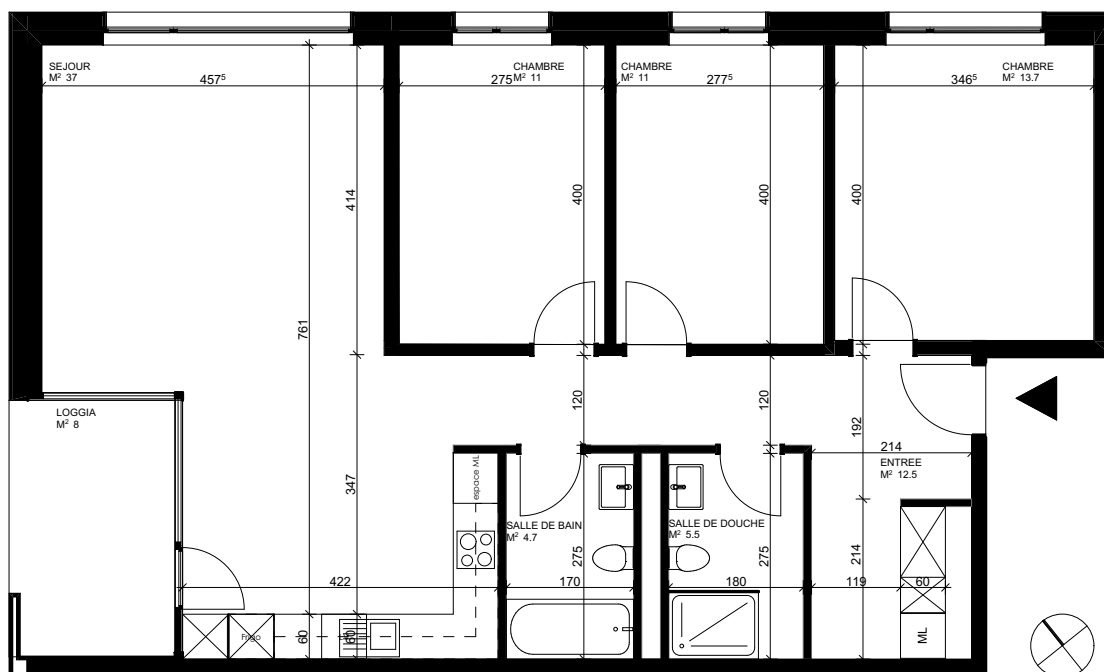

Les Terrasses du Rhône

Contactez-nous

PMB Gérance Sàrl

+41 27 723 51 91

info@pmbgerance.ch

www.pmbgerance.ch