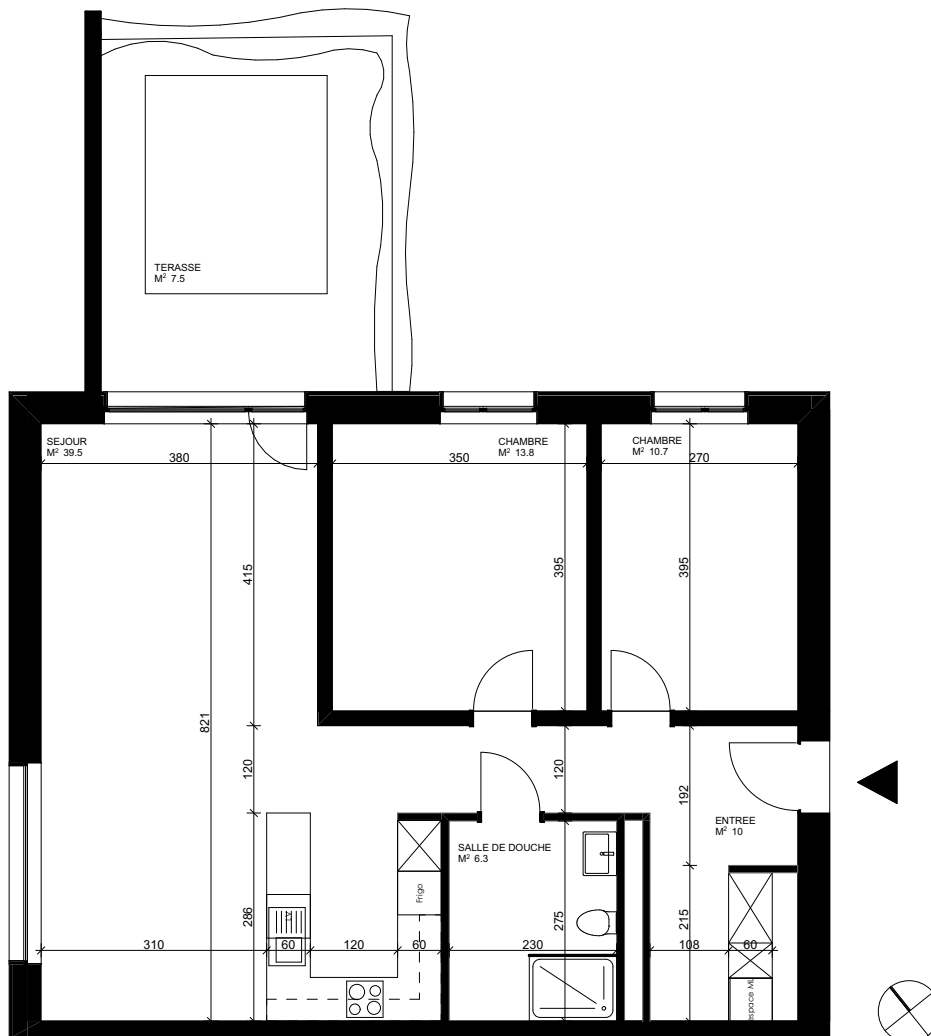

Les Terrasses du Rhône

Contactez-nous

PMB Gérance Sàrl

+41 27 723 51 91

info@pmbgerance.ch

www.pmbgerance.ch