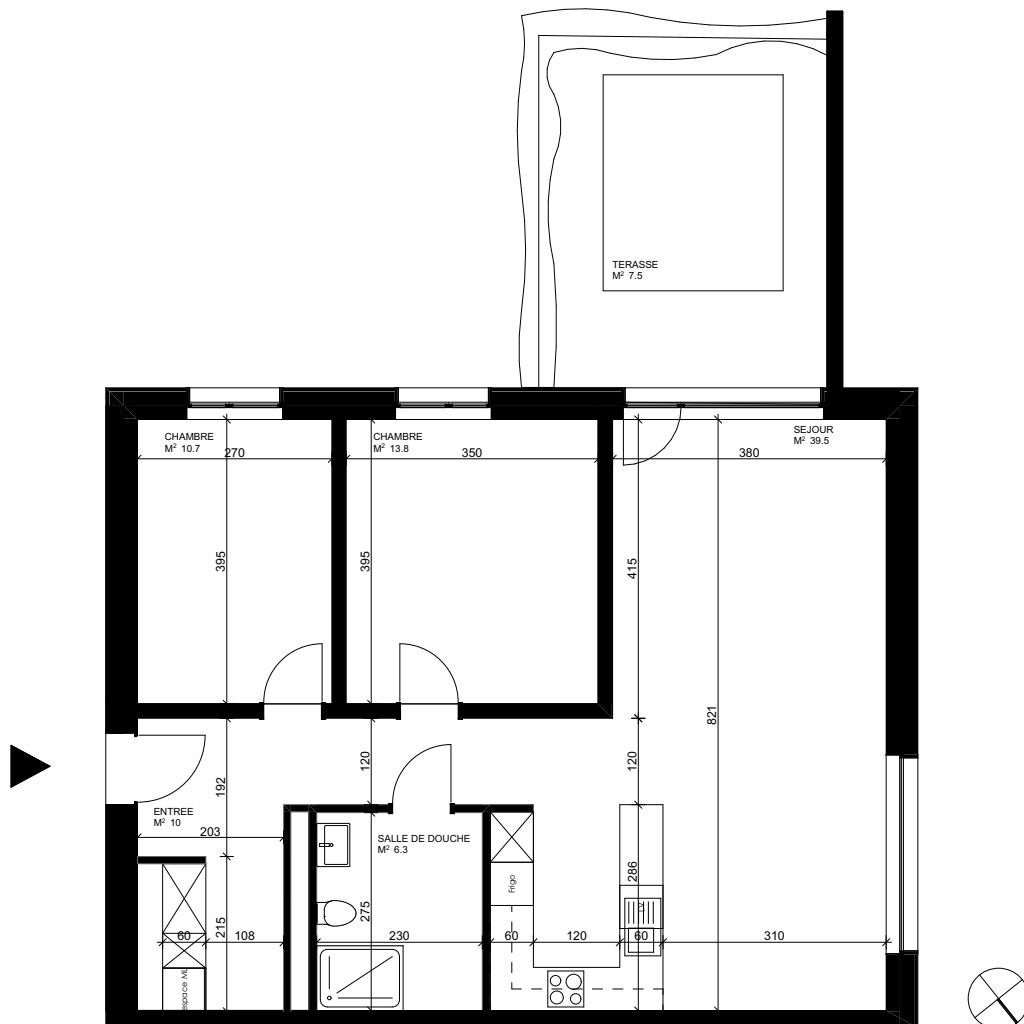

Les Terrasses du Rhône

Contactez-nous

PMB Gérance Sàrl
+41 27 723 51 91
info@pmbgerance.ch
www.pmbgerance.ch

Appartement A1-01

Avenue Tourbillon 84
1950 Sion

Niveau	Rez-de-jardin
Bâtiment	A1
Typologie	3.5 pièces
Surface locative	~ 80.3 m ²
Surface terrasse	~ 7.5 m ²
Surface cave	~ 12.2 m ²
Sans obstacles	NON